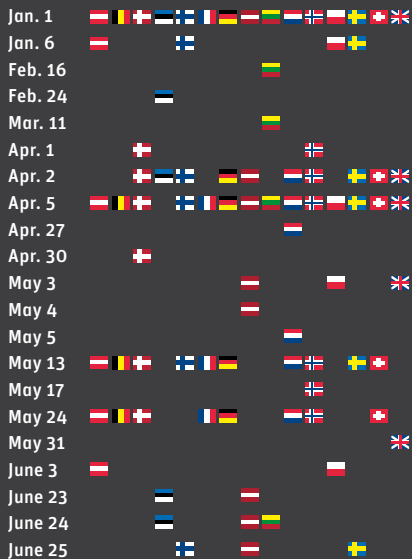

2021

Bank Holidays

Your partner in
trading across Europe

January

	Mo	Tu	We	Th	Fr	Sa	Su
53					1	2	3
01	4	5	6	7	8	9	10
02	11	12	13	14	15	16	17
03	18	19	20	21	22	23	24
04	25	26	27	28	29	30	31

February

	Mo	Tu	We	Th	Fr	Sa	Su
05	1	2	3	4	5	6	7
06	8	9	10	11	12	13	14
07	15	16	17	18	19	20	21
08	22	23	24	25	26	27	28

March

	Mo	Tu	We	Th	Fr	Sa	Su
09	1	2	3	4	5	6	7
10	8	9	10	11	12	13	14
11	15	16	17	18	19	20	21
12	22	23	24	25	26	27	28
13	29	30	31				

April

	Mo	Tu	We	Th	Fr	Sa	Su
13				1	2	3	4
14	5	6	7	8	9	10	11
15	12	13	14	15	16	17	18
16	19	20	21	22	23	24	25
17	26	27	28	29	30		

May

	Mo	Tu	We	Th	Fr	Sa	Su
17						1	2
18	3	4	5	6	7	8	9
19	10	11	12	13	14	15	16
20	17	18	19	20	21	22	23
21	24	25	26	27	28	29	30
22	31						

June

	Mo	Tu	We	Th	Fr	Sa	Su
22		1	2	3	4	5	6
23	7	8	9	10	11	12	13
24	14	15	16	17	18	19	20
25	21	22	23	24	25	26	27
26	28	29	30				

Discover our
complete
one-stop-shop
offer

Auction Hotlines

DE: +49 341 3396 8071
FR: +33 1 73 03 96 10
NL: +31 20 305 4042
UK: +44 207 220 3444

Continuous Hotlines

DE: +49 341 3396 8072
FR: +33 1 73 03 77 00
NL: +31 20 305 5079
UK: +44 207 220 3444

www.epexspot.com

powerspot@epexspot.com
sales@epexspot.com
membership@epexspot.com
marketdata.sales@epexspot.com